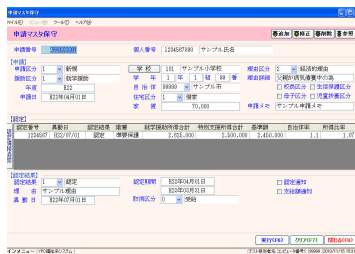

就学援助事務を完全サポート！ プラス就学奨励費を一体化！

児童生徒・保護者

申請・通知
振込

学校機関

就学援助・特別支援教育就学奨励費対象児童生徒の管理から、申請受付、要保護・準要保護者の認定、支給・振込データの作成、統計調査資料等の出力に至るまでをシステム化しました。

基幹システム（住民情報・税情報）との連携により異動データの取込・自動更新にも対応します。また、学齢簿システムとの連携も可能です。

全ての情報を把握できる台帳画面！ 認定・支給・振込まで一括処理！

● 全情報を一括で表示、豊富な検索キーの台帳管理画面

台帳画面において、児童生徒や保護者の宛名等基本情報はもちろん、家族の情報や就学援助申請の内容・履歴、認定結果、支給内容まで、ほとんどの情報の入力と全ての情報を参照することができます。

児童生徒の検索は氏名、住所といった基本情報の他にも、学校、学年、申請年度など複数の条件で行うことができます。

● 認定・継続（進級）は一括自動更新

連携によって取得する世帯構成や税情報および入力された申請内容を元に、要保護者、準要保護者の認定・却下処理を一括で行います。

現登録者に対する年度切替（認定者の進級）処理も一括で更新ができます。新年度用の申請書の出力、基幹連携による所得情報の取り込み機能も可能です。

● 支給・振込データ作成

費目、学校別など作成対象の選択が可能です。学校長宛て、保護者宛ての指定や、それぞれ振込日を個別に設定することも可能です。

同一世帯に複数人の児童生徒がいる場合は、合算した振込データを作成することもできます。

財務会計連携データの作成、もしくは全銀協フォーマットによる振込データの作成、どちらの選択も可能です。