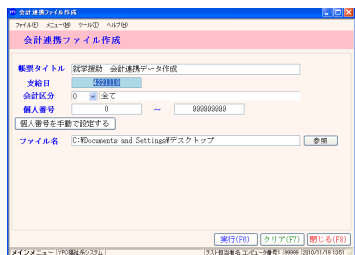

● 全情報を一括で表示、豊富な検索キーの台帳管理画面

台帳画面において、児童生徒や保護者の宛名等基本情報はもちろん、家族の情報や就学援助申請の内容・履歴、認定結果、支給内容まで、ほとんどの情報の入力と全ての情報を参照することができます。

児童生徒の検索は氏名、住所といった基本情報の他にも、学校、学年、申請年度など複数の条件で行うことができます。

● 認定・継続（進級）は一括自動更新

連携によって取得する世帯構成や税情報および入力された申請内容を元に、要保護者、準要保護者の認定・却下処理を一括で行います。

現登録者に対する年度切替（認定者の進級）処理も一括で更新ができます。新年度用の申請書の出力、基幹連携による所得情報の取り込み機能も可能です。

● 支給・振込データ作成

費目、学校別など作成対象の選択が可能です。学校長宛て、保護者宛ての指定や、それぞれ振込日を個別に設定することも可能です。

同一世帯に複数人の児童生徒がいる場合は、合算した振込データを作成することもできます。

財務会計連携データの作成、もしくは全銀協フォーマットによる振込データの作成、どちらの選択も可能です。

豊富な帳票群、Excel形式での出力も可能！

● 帳票

認定・却下などの各種通知書はもちろん、援助費の算定・支給データの明細・集計、調査資料など、各種一覧表を含め多数の出力帳票を用意しました。各種通知書は電子公印に対応しています。

● Excel出力とEUC機能

各種帳票データはExcel形式で出力することができます。情報を自由な条件で抽出することができるEUC機能も備えております。

機能・帳票一覧

登録・認定	児童登録処理 支給決定通知書	税一括登録 支給保留通知書	認定一括処理 支給却下通知書
算定・支給	算定データ一括更新 支給データ一括更新	算定データ一覧表 支給データ一覧表	算定データ集計表 支給データ集計表
統計	学校別集計表 個人別支給台帳	支払年月別集計表 支払報告書	個人別支給明細書 実績報告書
年次	年次切替処理		
連携・異動	宛名取込	異動者一覧表	税額異動者一覧表
マスタ保守	生活扶助マスタ保守 費目マスタ保守	学校マスタ保守 費目マスター一覧表	医療機関マスタ保守 パラメータ保守
システム保守	担当者マスタ保守	所属マスタ保守	色設定保守