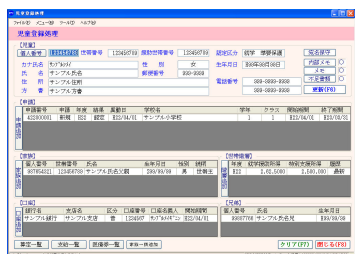

就学援助事務を完全サポート！ プラス就学奨励費を一体化！

児童生徒・保護者

申請・通知
振込

学校機関

就学援助・特別支援教育就学奨励費対象児童生徒の管理から、申請受付、要保護・準要保護者の認定、支給・振込データの作成、統計調査資料等の出力に至るまでをシステム化しました。

基幹システム（住民情報・税情報）との連携により異動データの取込・自動更新にも対応します。また、学齢簿システムとの連携も可能です。

全ての情報を把握できる台帳画面！ 認定・支給・振込まで一括処理！

● 全情報を一括で表示、豊富な検索キーの台帳管理画面

台帳画面において、児童生徒や保護者の宛名等基本情報はもちろん、家族の情報や就学援助申請の内容・履歴、認定結果、支給内容まで、ほとんどの情報の入力と全ての情報を参照することができます。

児童生徒の検索は氏名、住所といった基本情報の他にも、学校、学年、申請年度など複数の条件で行うことができます。

● 認定・継続（進級）は一括自動更新

連携によって取得する世帯構成や税情報および入力された申請内容を元に、要保護者、準要保護者の認定・却下処理を一括で行います。