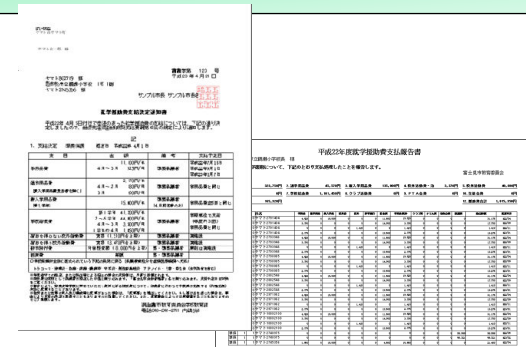

豊富な帳票群、Excel形式での出力も可能！

● 帳票

認定・却下などの各種通知書はもちろん、援助費の算定・支給データの明細・集計、調査資料など、各種一覧表を含め多数の出力帳票を用意しました。各種通知書は電子公印に対応しています。

● Excel出力とEUC機能

各種帳票データはExcel形式で出力することができます。情報を自由な条件で抽出することができるEUC機能も備えております。